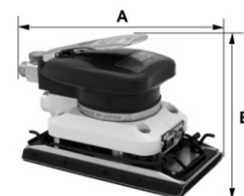

FICHA TÉCNICA

LAR-174

LIJADORA ORBITAL SIN ASPIRACIÓN

Base	73 x 145 mm
Tipo de base	Velcro + Pinzas
RPM	8.000
Órbita	Ø 5 mm
Peso	1.20 Kg
Dimensiones A x B	160 x 105 mm
Consumo de aire	350 l/min
Entrada de aire	¼
Uso	Industrial
Presión recomendada	6.2 bar
Manguera recomendada	Ø int. 8 mm
Lubricante recomendado	LARWOIL